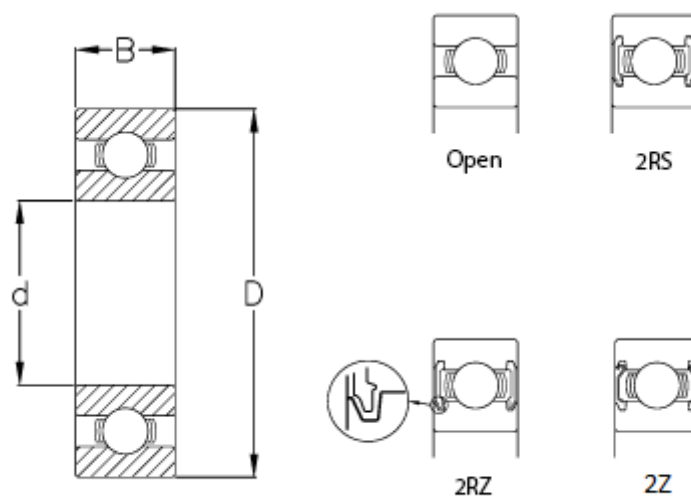

Varenummer: 57960101201002
Beskrivelse: CeramicSpeed hybridleje Insulate åbent
6201-CSB.C3

Mål

B	= 10
C (KN)	= 7.28
C0	= 3.1
d	= 12
D	= 32
Kugleklasse	= 3
Max omdr.	= 38000
Type	= 6201